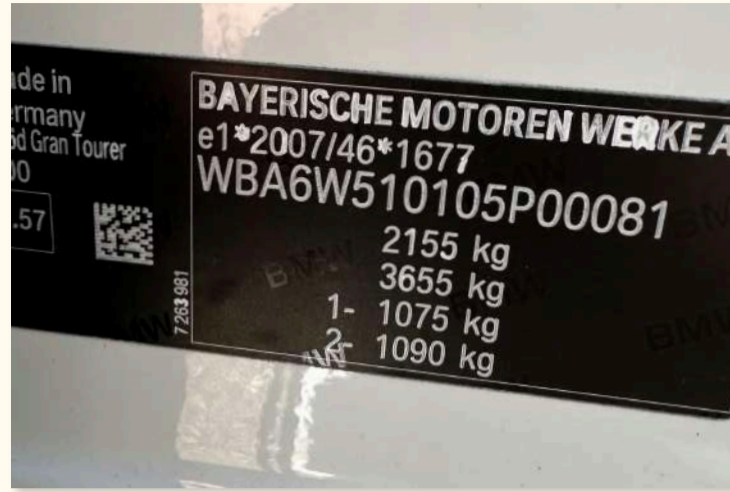

Общее фото автомобиля